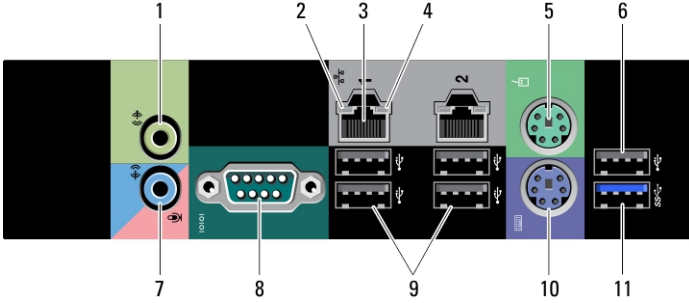

Arka Panel

Rakam 4. Arka Panel Görünümü