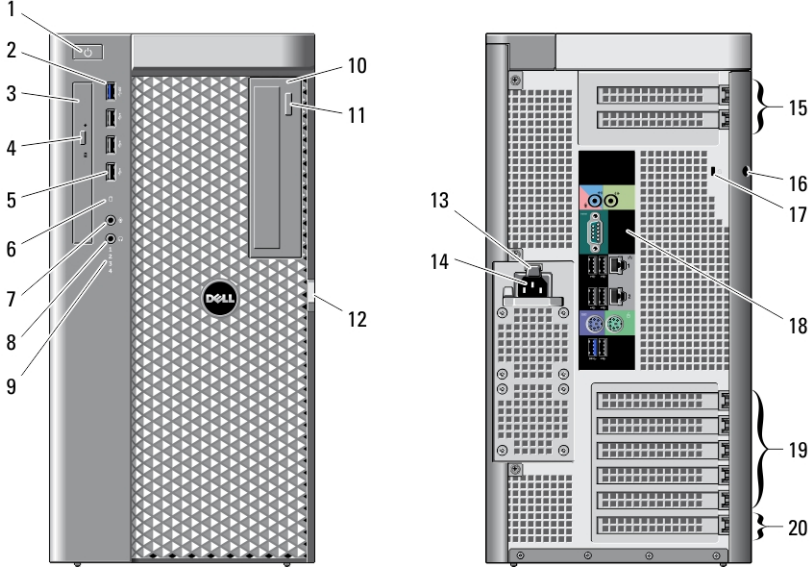

Dell Precision Workstation T7600 Önden ve Arkadan Görünüm

Rakam 3. Önden ve Arkadan Görünüm

1. güç düğmesi, güç ışığı
2. USB 3.0 konektörü (1)
3. optik sürücü
4. optik sürücü çıkarma düğmesi
5. USB 2.0 konektörleri (3)
6. sabit disk etkinlik ışığı
7. mikrofon konektörü
8. kulaklık konektörü
9. tanılama ışıkları (4)
10. optik sürücü (isteğe bağlı)
11. optik sürücü çıkarma düğmesi (isteğe bağlı)
12. sabit diske erişim kapağını bırakma mandalı
13. güç kaynağı ünitesini (PSU) bırakma mandalı
14. güç konektörü
15. genişletme kartı yuvaları (2)
16. asma kilit halkası
17. güvenlik kablosu yuvası
18. arka panel
19. aktif genişleme kartı yuvaları (5)
20. boş yuva (1)

NOT: PCIe genişleme yuvaları (#15) yalnızca ikinci bir CPU takıldığında aktiftir.