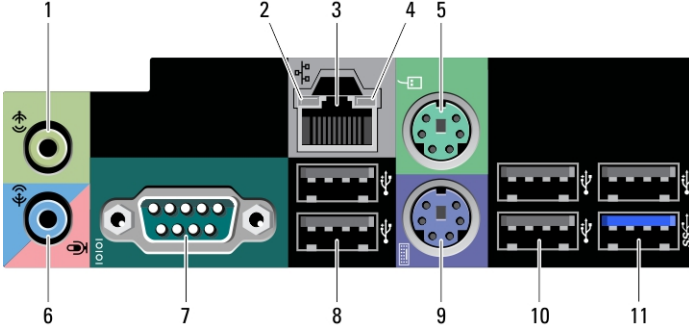

## Dell Precision Workstation T3600/T5600 — Önden ve Arkadan Görünüm

Rakam 1. Önden ve Arkadan Görünüm

1. optik sürücü

2. optik sürücü çıkarma düğmesi

06N4YXA01

Resmi Model: D01T, D02X  
Resmi Tip: D01T001, D01T002, D02X001  
2012 - 03

3. optik sürücü (isteğe bağlı)
4. optik sürücü çıkarma düğmesi (isteğe bağlı)
5. USB 3.0 konektörü (1)
6. sürücü etkinlik ışığı
7. güç düğmesi, güç ışığı
8. mikrofon konektörü
9. kulaklık konektörü
10. tanılama ışıkları (4)
11. USB 2.0 konektörleri (3)
12. arka panel
13. aktif genişleme kartı yuvaları (6)
14. boş yuva (1)
15. güvenlik kablosu yuvası
16. asma kilit halkası
17. güç konektörü
18. güç kaynağı ünitesini (PSU) bırakma mandalı

## Arka Panel

**Rakam 2. Arka Panel Görünümü**

1. hat çıkışı konektörü
2. ağ bağlantı bütünlüğü ışığı
3. ağ bağıdaştırıcısı konektörü
4. ağ etkinlik ışığı
5. PS2/fare konektörü
6. hat giriş/mikrofon konektörü
7. seri konektör
8. USB 2.0 konektörleri (2)
9. PS/2 klavye konektörü
10. USB 2.0 konektörleri (3)
11. USB 3.0 konektörü